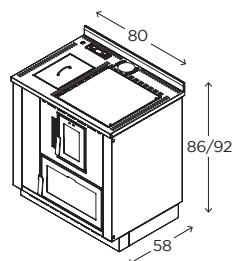

DIMENSIONS