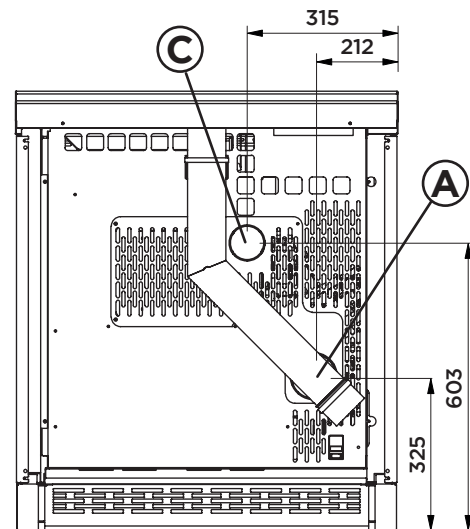

DESYRÉ 9.0

Classe énergétique	A+	
Conformité	EN 14785: 10-2006	
Dimensions	L 80 x P 60 x H 86/92 cm	
Épaisseur plaque	H 3 cm	
Dimensions four	L 40 x P 36 x H 21 cm	
Volume emballage	0,49 m ³	
Poids poêle	kg 115	
Puissance thermique introduite	kW 8,8	
Puissance thermique nominale (max)	kW 8	
Puissance thermique réduite (min)	kW 3,1	
Rendement à la puissance %	min 92,4 %	max 90,9 %
Émissions de CO (au 13% de O ₂)	min 102 mg/Nm ³	max 83 mg/Nm ³
Émissions CO (13% O ₂)	min 0,008 Vol.-%	max 0,007 Vol.-%
Émissions OGC (13% O ₂)	min 4 mg/Nm ³	max 1 mg/Nm ³
Émissions NOx (13% O ₂)	min 156 mg/Nm ³	max 159 mg/Nm ³
Contenu moyen poussières (13% O ₂)	19,8 mg/Nm ³	
Tirage minimale cheminée	min 10 Pa	max 12 Pa
Diamètre sortie fumées	Ø 80 mm	
Diamètre conduit d'aspiration	-	
Diamètre conduit canalisation	Ø 60 mm	
Capacité réservoir	kg 12	
Consommation granulés min/max	min 0,68 kg / h	max 1,8 kg / h
Tension d'alimentation	V/HZ 230 / 50	
Absorption électrique nominale	min 20 W	max 80 W
Absorption électrique en allumage	335 W	
Volume de chauffe m ³	82 / 211 m ³	
Niveau sonore dB	dB 34 / 44	
Combustible	PELLET EN PLUS A1	

OPTIONAL

- Wi-Fi
- Télécommande
- Tiroir à cendres
- Sortie de fumées supérieure

DIMENSIONS

DESYRÉ 9.0

PELLET AIR CANALISABLE

Sortie des fumées	A
Entrée d'air comburant	-
Sortie de canalisation	C
Canalisable jusqu'à mètres linéaires (consulter le manuel pour une correcte installation)	6 m