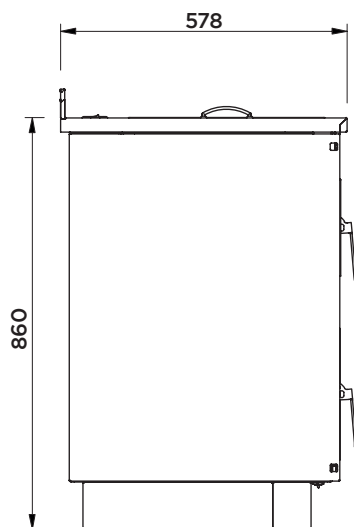

DESYRÉ 9.0

Classe énergétique	A+	
Conformité	EN 14785: 10-2006	
Dimensions	L 80 x P 60 x H 86/92 cm	
Épaisseur plaque	H 3 cm	
Dimensions four	L 40 x P 36 x H 21 cm	
Volume emballage	0,49 m ³	
Poids poêle	kg 115	
Puissance thermique introduite	kW 8,8	
Puissance thermique nominale (max)	kW 8	
Puissance thermique réduite (min)	kW 3,1	
Rendement à la puissance %	min 92,4 %	max 90,9 %
Émissions de CO (au 13% de O ₂)	min 102 mg/Nm ³	max 83 mg/Nm ³
Émissions CO (13% O ₂)	min 0,008 Vol.-%	max 0,007 Vol.-%
Émissions OGC (13% O ₂)	min 4 mg/Nm ³	max 1 mg/Nm ³
Émissions NOx (13% O ₂)	min 156 mg/Nm ³	max 159 mg/Nm ³
Contenu moyen poussières (13% O ₂)	19,8 mg/Nm ³	
Tirage minimale cheminée	min 10 Pa	max 12 Pa
Diamètre sortie fumées	Ø 80 mm	
Diamètre conduit d'aspiration	-	
Diamètre conduit canalisation	Ø 60 mm	
Capacité réservoir	kg 12	
Consommation granulés min/max	min 0,68 kg / h	max 1,8 kg / h
Tension d'alimentation	V/HZ 230 / 50	
Absorption électrique nominale	min 20 W	max 80 W
Absorption électrique en allumage	335 W	
Volume de chauffe m ³	82 / 211 m ³	
Niveau sonore dB	dB 34 / 44	
Combustible	PELLET EN PLUS A1	

OPTIONAL

- Wi-Fi
- Télécommande
- Tiroir à cendres
- Sortie de fumées supérieure

DIMENSIONS

DESYRÉ 9.0

PELLET AIR CANALISABLE

Sortie des fumées	A
Entrée d'air comburant	-
Sortie de canalisation	C
Canalisable jusqu'à mètres linéaires (consulter le manuel pour une correcte installation)	6 m