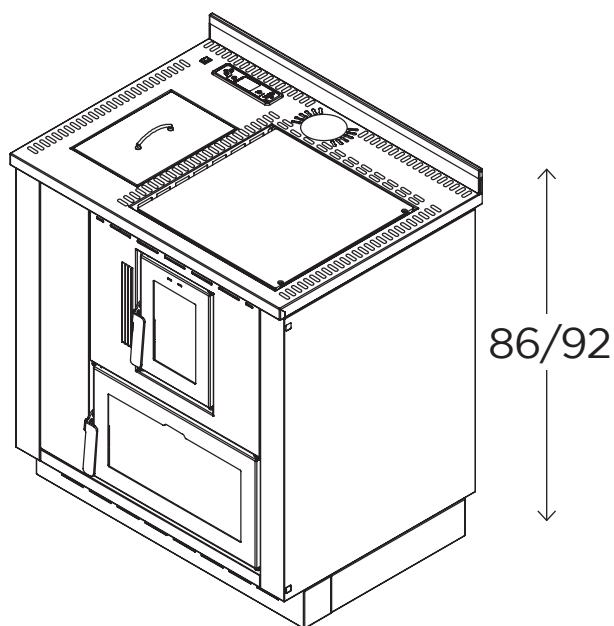

DESYRÉ 9.0

Classe énergétique	A+	
Conformité	EN 14785: 10-2006	
Dimensions	L 80 x P 60 x H 86/92 cm	
Épaisseur plaque	H 3 cm	
Dimensions four	L 40 x P 36 x H 21 cm	
Volume emballage	0,49 m ³	
Poids poêle	kg 115	
Puissance thermique introduite	kW 8,8	
Puissance thermique nominale (max)	kW 8	
Puissance thermique réduite (min)	kW 3,1	
Rendement à la puissance %	min 92,4 %	max 90,9 %
Émissions de CO (au 13% de O ₂)	min 102 mg/Nm ³	max 83 mg/Nm ³
Émissions CO (13% O ₂)	min 0,008 Vol.-%	max 0,007 Vol.-%
Émissions OGC (13% O ₂)	min 4 mg/Nm ³	max 1 mg/Nm ³
Émissions NOx (13% O ₂)	min 156 mg/Nm ³	max 159 mg/Nm ³
Contenu moyen poussières (13% O ₂)	19,8 mg/Nm ³	
Tirage minimale cheminée	min 10 Pa	max 12 Pa
Diamètre sortie fumées	Ø 80 mm	
Diamètre conduit d'aspiration	-	
Diamètre conduit canalisation	Ø 60 mm	
Capacité réservoir	kg 12	
Consommation granulés min/max	min 0,68 kg / h	max 1,8 kg / h
Tension d'alimentation	V/HZ 230 / 50	
Absorption électrique nominale	min 20 W	max 80 W
Absorption électrique en allumage	335 W	
Volume de chauffe m ³	82 / 211 m ³	
Niveau sonore dB	dB 34 / 44	
Combustible	PELLET EN PLUS A1	

OPTIONAL

- Wi-Fi
- Télécommande
- Tiroir à cendres
- Sortie de fumées supérieure

DIMENSIONS

DESYRÉ 9.0

PELLET AIR CANALISABLE

Sortie des fumées	A
Entrée d'air comburant	-
Sortie de canalisation	C
Canalisable jusqu'à mètres linéaires (consulter le manuel pour une correcte installation)	6 m