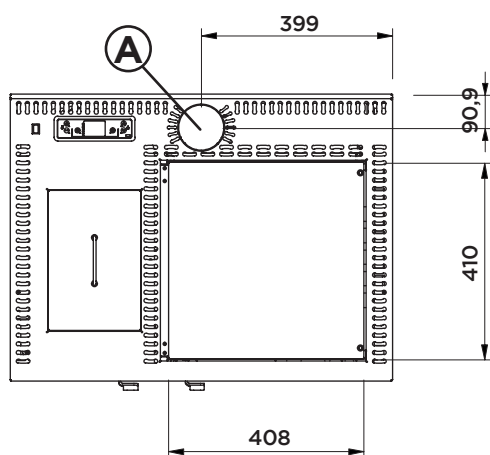

DESYRÉ 9.0

Classe énergétique	A+	
Conformité	EN 14785: 10-2006	
Dimensions	L 80 x P 60 x H 86/92 cm	
Épaisseur plaque	H 3 cm	
Dimensions four	L 40 x P 36 x H 21 cm	
Volume emballage	0,49 m ³	
Poids poêle	kg 115	
Puissance thermique introduite	kW 8,8	
Puissance thermique nominale (max)	kW 8	
Puissance thermique réduite (min)	kW 3,1	
Rendement à la puissance %	min 92,4 %	max 90,9 %
Émissions de CO (au 13% de O ₂)	min 102 mg/Nm ³	max 83 mg/Nm ³
Émissions CO (13% O ₂)	min 0,008 Vol.-%	max 0,007 Vol.-%
Émissions OGC (13% O ₂)	min 4 mg/Nm ³	max 1 mg/Nm ³
Émissions NOx (13% O ₂)	min 156 mg/Nm ³	max 159 mg/Nm ³
Contenu moyen poussières (13% O ₂)	19,8 mg/Nm ³	
Tirage minimale cheminée	min 10 Pa	max 12 Pa
Diamètre sortie fumées	Ø 80 mm	
Diamètre conduit d'aspiration	-	
Diamètre conduit canalisation	Ø 60 mm	
Capacité réservoir	kg 12	
Consommation granulés min/max	min 0,68 kg / h	max 1,8 kg / h
Tension d'alimentation	V/HZ 230 / 50	
Absorption électrique nominale	min 20 W	max 80 W
Absorption électrique en allumage	335 W	
Volume de chauffe m ³	82 / 211 m ³	
Niveau sonore dB	dB 34 / 44	
Combustible	PELLET EN PLUS A1	

OPTIONAL

- Wi-Fi
- Télécommande
- Tiroir à cendres
- Sortie de fumées supérieure

DIMENSIONS

DESYRÉ 9.0

PELLET AIR CANALISABLE

Sortie des fumées	A
Entrée d'air comburant	-
Sortie de canalisation	C
Canalisable jusqu'à mètres linéaires (consulter le manuel pour une correcte installation)	6 m