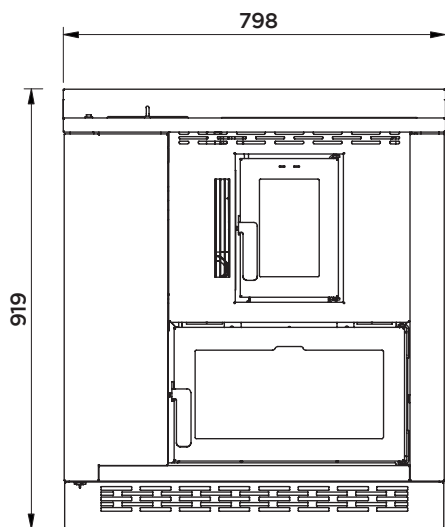

DESYRÉ 9.0

Classe énergétique	A+	
Conformité	EN 14785: 10-2006	
Dimensions	L 80 x P 60 x H 86/92 cm	
Épaisseur plaque	H 3 cm	
Dimensions four	L 40 x P 36 x H 21 cm	
Volume emballage	0,49 m ³	
Poids poêle	kg 115	
Puissance thermique introduite	kW 8,8	
Puissance thermique nominale (max)	kW 8	
Puissance thermique réduite (min)	kW 3,1	
Rendement à la puissance %	min 92,4 %	max 90,9 %
Émissions de CO (au 13% de O ₂)	min 102 mg/Nm ³	max 83 mg/Nm ³
Émissions CO (13% O ₂)	min 0,008 Vol.-%	max 0,007 Vol.-%
Émissions OGC (13% O ₂)	min 4 mg/Nm ³	max 1 mg/Nm ³
Émissions NOx (13% O ₂)	min 156 mg/Nm ³	max 159 mg/Nm ³
Contenu moyen poussières (13% O ₂)	19,8 mg/Nm ³	
Tirage minimale cheminée	min 10 Pa	max 12 Pa
Diamètre sortie fumées	Ø 80 mm	
Diamètre conduit d'aspiration	-	
Diamètre conduit canalisation	Ø 60 mm	
Capacité réservoir	kg 12	
Consommation granulés min/max	min 0,68 kg / h	max 1,8 kg / h
Tension d'alimentation	V/HZ 230 / 50	
Absorption électrique nominale	min 20 W	max 80 W
Absorption électrique en allumage	335 W	
Volume de chauffe m ³	82 / 211 m ³	
Niveau sonore dB	dB 34 / 44	
Combustible	PELLET EN PLUS A1	

OPTIONAL

- Wi-Fi
- Télécommande
- Tiroir à cendres
- Sortie de fumées supérieure

DIMENSIONS

DESYRÉ 9.0

PELLET AIR CANALISABLE

Sortie des fumées	A
Entrée d'air comburant	-
Sortie de canalisation	C
Canalisable jusqu'à mètres linéaires (consulter le manuel pour une correcte installation)	6 m