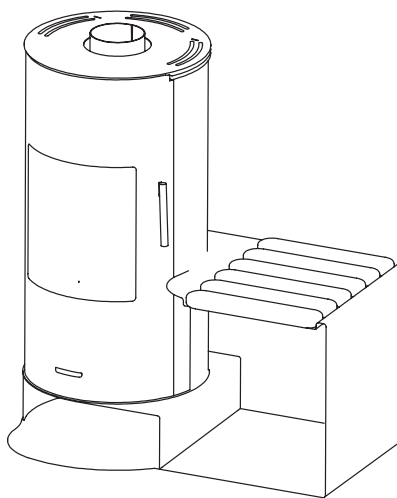

BISTRO 7.5

PANCA

WOOD

Scarico fumi	A
Entrata aria comburente	B
Uscita Canalizzazione	-
Canalizzabile sino a metri lineari (consultare il manuale per la corretta installazione)	-