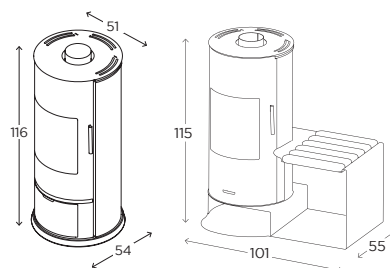

WOOD
BISTRO 7.5

★★★★★
Prodotto conforme alla Classe 4 Stelle secondo i requisiti di emissioni e rendimento del Decreto 7 Novembre 2017, n. 186

BISTRO 7.5

Classe energetica	A+
Conformità	EN 13240:2001 - CEN/TS 15883
Dimensioni stufa	L 51 x P 51 x H 96 cm
Dimensioni con optional panca	L 101 x P 55 x H 115 cm
Peso stufa	kg 78
Peso con optional panca	kg 120
Potenza termica nominale	kW 7,15
Rendimento potenza %	kW 78,4 %
Emissioni di CO	0,08 %
Diametro scarico fumi	Ø 150 mm
Consumo	2,146 kg / h
Volume riscaldabile	188 m³
Combustibile legna	L 25 / 33 cm

PLUS

- Uscita fumi superiore
- Vetro ceramico
- Porta panoramica
- Focolare in vermiculite alta densità
- Regolazione aria comburente
- Cassetto cenere
- Vano porta legna
- Prelievo aria comburente dall'esterno

FINITURE

OPTIONAL

- Top in pietra serpentina
- Base in legno frassino
- Panchina in legno

DIMENSIONI