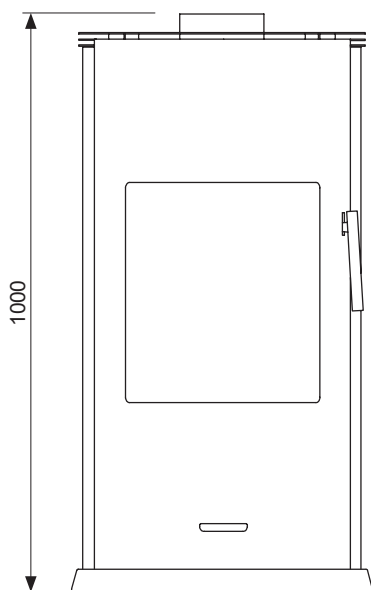

WOOD  
**BISTRO 7.5**

★★★★★  
Prodotto conforme alla Classe 4 Stelle secondo i requisiti di emissioni e rendimento del Decreto 7 Novembre 2017, n. 186

**BISTRO 7.5**

Classe energetica	A+
Conformità	EN 13240:2001 - CEN/TS 15883
Dimensioni stufa	L 51 x P 51 x H 96 cm
Dimensioni con optional panca	L 101 x P 55 x H 115 cm
Peso stufa	kg 78
Peso con optional panca	kg 120
Potenza termica nominale	kW 7,15
Rendimento potenza %	kW 78,4 %
Emissioni di CO	0,08 %
Diametro scarico fumi	Ø 150 mm
Consumo	2,146 kg / h
Volume riscaldabile	188 m <sup>3</sup>
Combustibile legna	L 25 / 33 cm

# BISTRO 7.5

WOOD

Scarico fumi	A
Entrata aria comburente	B
Uscita Canalizzazione	-
Canalizzabile sino a metri lineari (consultare il manuale per la corretta installazione)	-

# BISTRO 7.5

PANCA

WOOD

Scarico fumi	A
Entrata aria comburente	B
Uscita Canalizzazione	-
Canalizzabile sino a metri lineari (consultare il manuale per la corretta installazione)	-

# BISTRO 7.5

BASE IN LEGNO

WOOD

Scarico fumi	A
Entrata aria comburente	B
Uscita Canalizzazione	-
Canalizzabile sino a metri lineari (consultare il manuale per la corretta installazione)	-