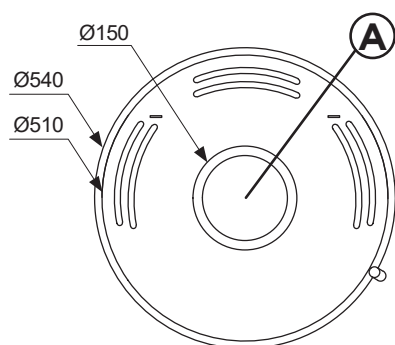

BISTRO 7.5

BASE IN LEGNO

WOOD

Scarico fumi	A
Entrata aria comburente	B
Uscita Canalizzazione	-
Canalizzabile sino a metri lineari (consultare il manuale per la corretta installazione)	-