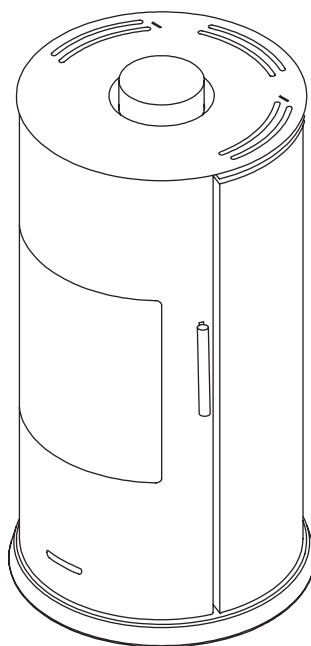

BISTRO 7.5

BASE IN LEGNO

WOOD

Scarico fumi	A
Entrata aria comburente	B
Uscita Canalizzazione	-
Canalizzabile sino a metri lineari (consultare il manuale per la corretta installazione)	-