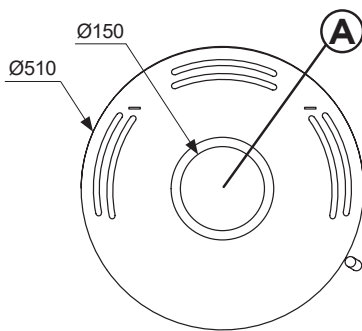

BISTRO 7.5

WOOD

Scarico fumi	A
Entrata aria comburente	B
Uscita Canalizzazione	-
Canalizzabile sino a metri lineari (consultare il manuale per la corretta installazione)	-