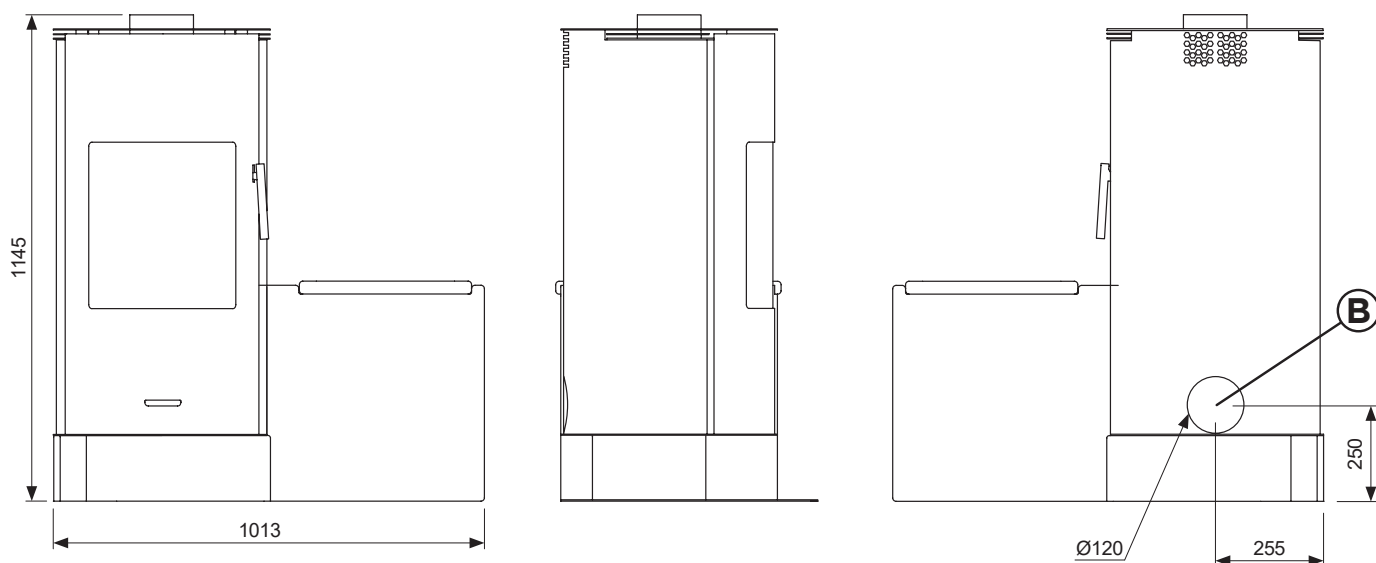

BISTRO 7.5

PANCA

WOOD

Scarico fumi	A
Entrata aria comburente	B
Uscita Canalizzazione	-
Canalizzabile sino a metri lineari (consultare il manuale per la corretta installazione)	-