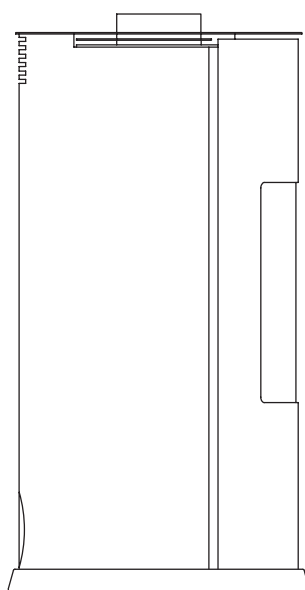

WOOD  
**BISTRO 7.5**

★★★★★  
Prodotto conforme alla Classe 4 Stelle secondo i requisiti di emissioni e rendimento del Decreto 7 Novembre 2017, n. 186

**BISTRO 7.5**

Classe energetica	A+
Conformità	EN 13240:2001 - CEN/TS 15883
Dimensioni stufa	L 51 x P 51 x H 96 cm
Dimensioni con optional panca	L 101 x P 55 x H 115 cm
Peso stufa	kg 78
Peso con optional panca	kg 120
Potenza termica nominale	kW 7,15
Rendimento potenza %	kW 78,4 %
Emissioni di CO	0,08 %
Diametro scarico fumi	Ø 150 mm
Consumo	2,146 kg / h
Volume riscaldabile	188 m <sup>3</sup>
Combustibile legna	L 25 / 33 cm

# BISTRO 7.5

WOOD

Scarico fumi	A
Entrata aria comburente	B
Uscita Canalizzazione	-
Canalizzabile sino a metri lineari (consultare il manuale per la corretta installazione)	-

# BISTRO 7.5

PANCA

WOOD

Scarico fumi	A
Entrata aria comburente	B
Uscita Canalizzazione	-
Canalizzabile sino a metri lineari (consultare il manuale per la corretta installazione)	-

# BISTRO 7.5

BASE IN LEGNO

WOOD

Scarico fumi	A
Entrata aria comburente	B
Uscita Canalizzazione	-
Canalizzabile sino a metri lineari (consultare il manuale per la corretta installazione)	-