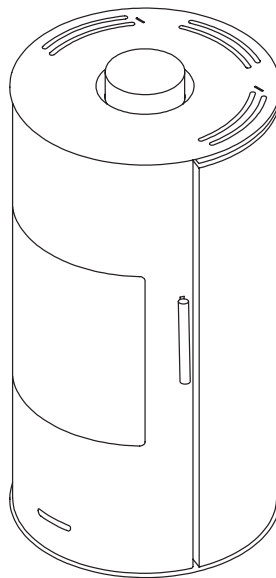

BISTRO 7.5

WOOD

Scarico fumi	A
Entrata aria comburente	B
Uscita Canalizzazione	-
Canalizzabile sino a metri lineari (consultare il manuale per la corretta installazione)	-