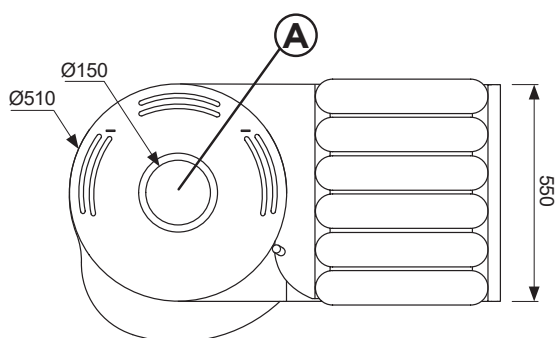

BISTRO 7.5

PANCA

WOOD

Scarico fumi	A
Entrata aria comburente	B
Uscita Canalizzazione	-
Canalizzabile sino a metri lineari (consultare il manuale per la corretta installazione)	-