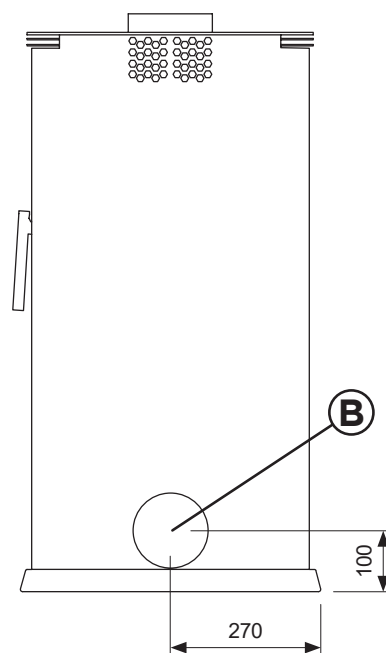

WOOD  
**BISTRO 7.5**

★★★★★  
Prodotto conforme alla Classe 4 Stelle secondo i requisiti di emissioni e rendimento del Decreto 7 Novembre 2017, n. 186

**BISTRO 7.5**

Classe energetica	A+
Conformità	EN 13240:2001 - CEN/TS 15883
Dimensioni stufa	L 51 x P 51 x H 96 cm
Dimensioni con optional panca	L 101 x P 55 x H 115 cm
Peso stufa	kg 78
Peso con optional panca	kg 120
Potenza termica nominale	kW 7,15
Rendimento potenza %	kW 78,4 %
Emissioni di CO	0,08 %
Diametro scarico fumi	Ø 150 mm
Consumo	2,146 kg / h
Volume riscaldabile	188 m <sup>3</sup>
Combustibile legna	L 25 / 33 cm

# BISTRO 7.5

WOOD

Scarico fumi	A
Entrata aria comburente	B
Uscita Canalizzazione	-
Canalizzabile sino a metri lineari (consultare il manuale per la corretta installazione)	-

# BISTRO 7.5

PANCA

WOOD

Scarico fumi	A
Entrata aria comburente	B
Uscita Canalizzazione	-
Canalizzabile sino a metri lineari (consultare il manuale per la corretta installazione)	-

# BISTRO 7.5

BASE IN LEGNO

WOOD

Scarico fumi	A
Entrata aria comburente	B
Uscita Canalizzazione	-
Canalizzabile sino a metri lineari (consultare il manuale per la corretta installazione)	-