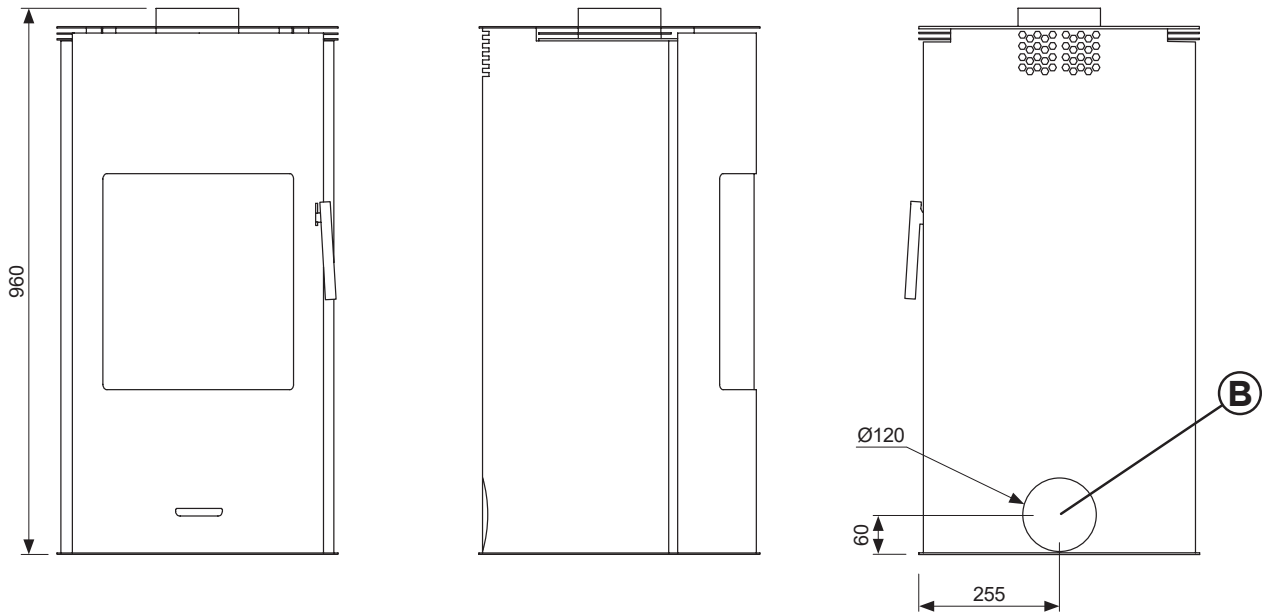

BISTRO 7.5

WOOD

Scarico fumi	A
Entrata aria comburente	B
Uscita Canalizzazione	-
Canalizzabile sino a metri lineari (consultare il manuale per la corretta installazione)	-